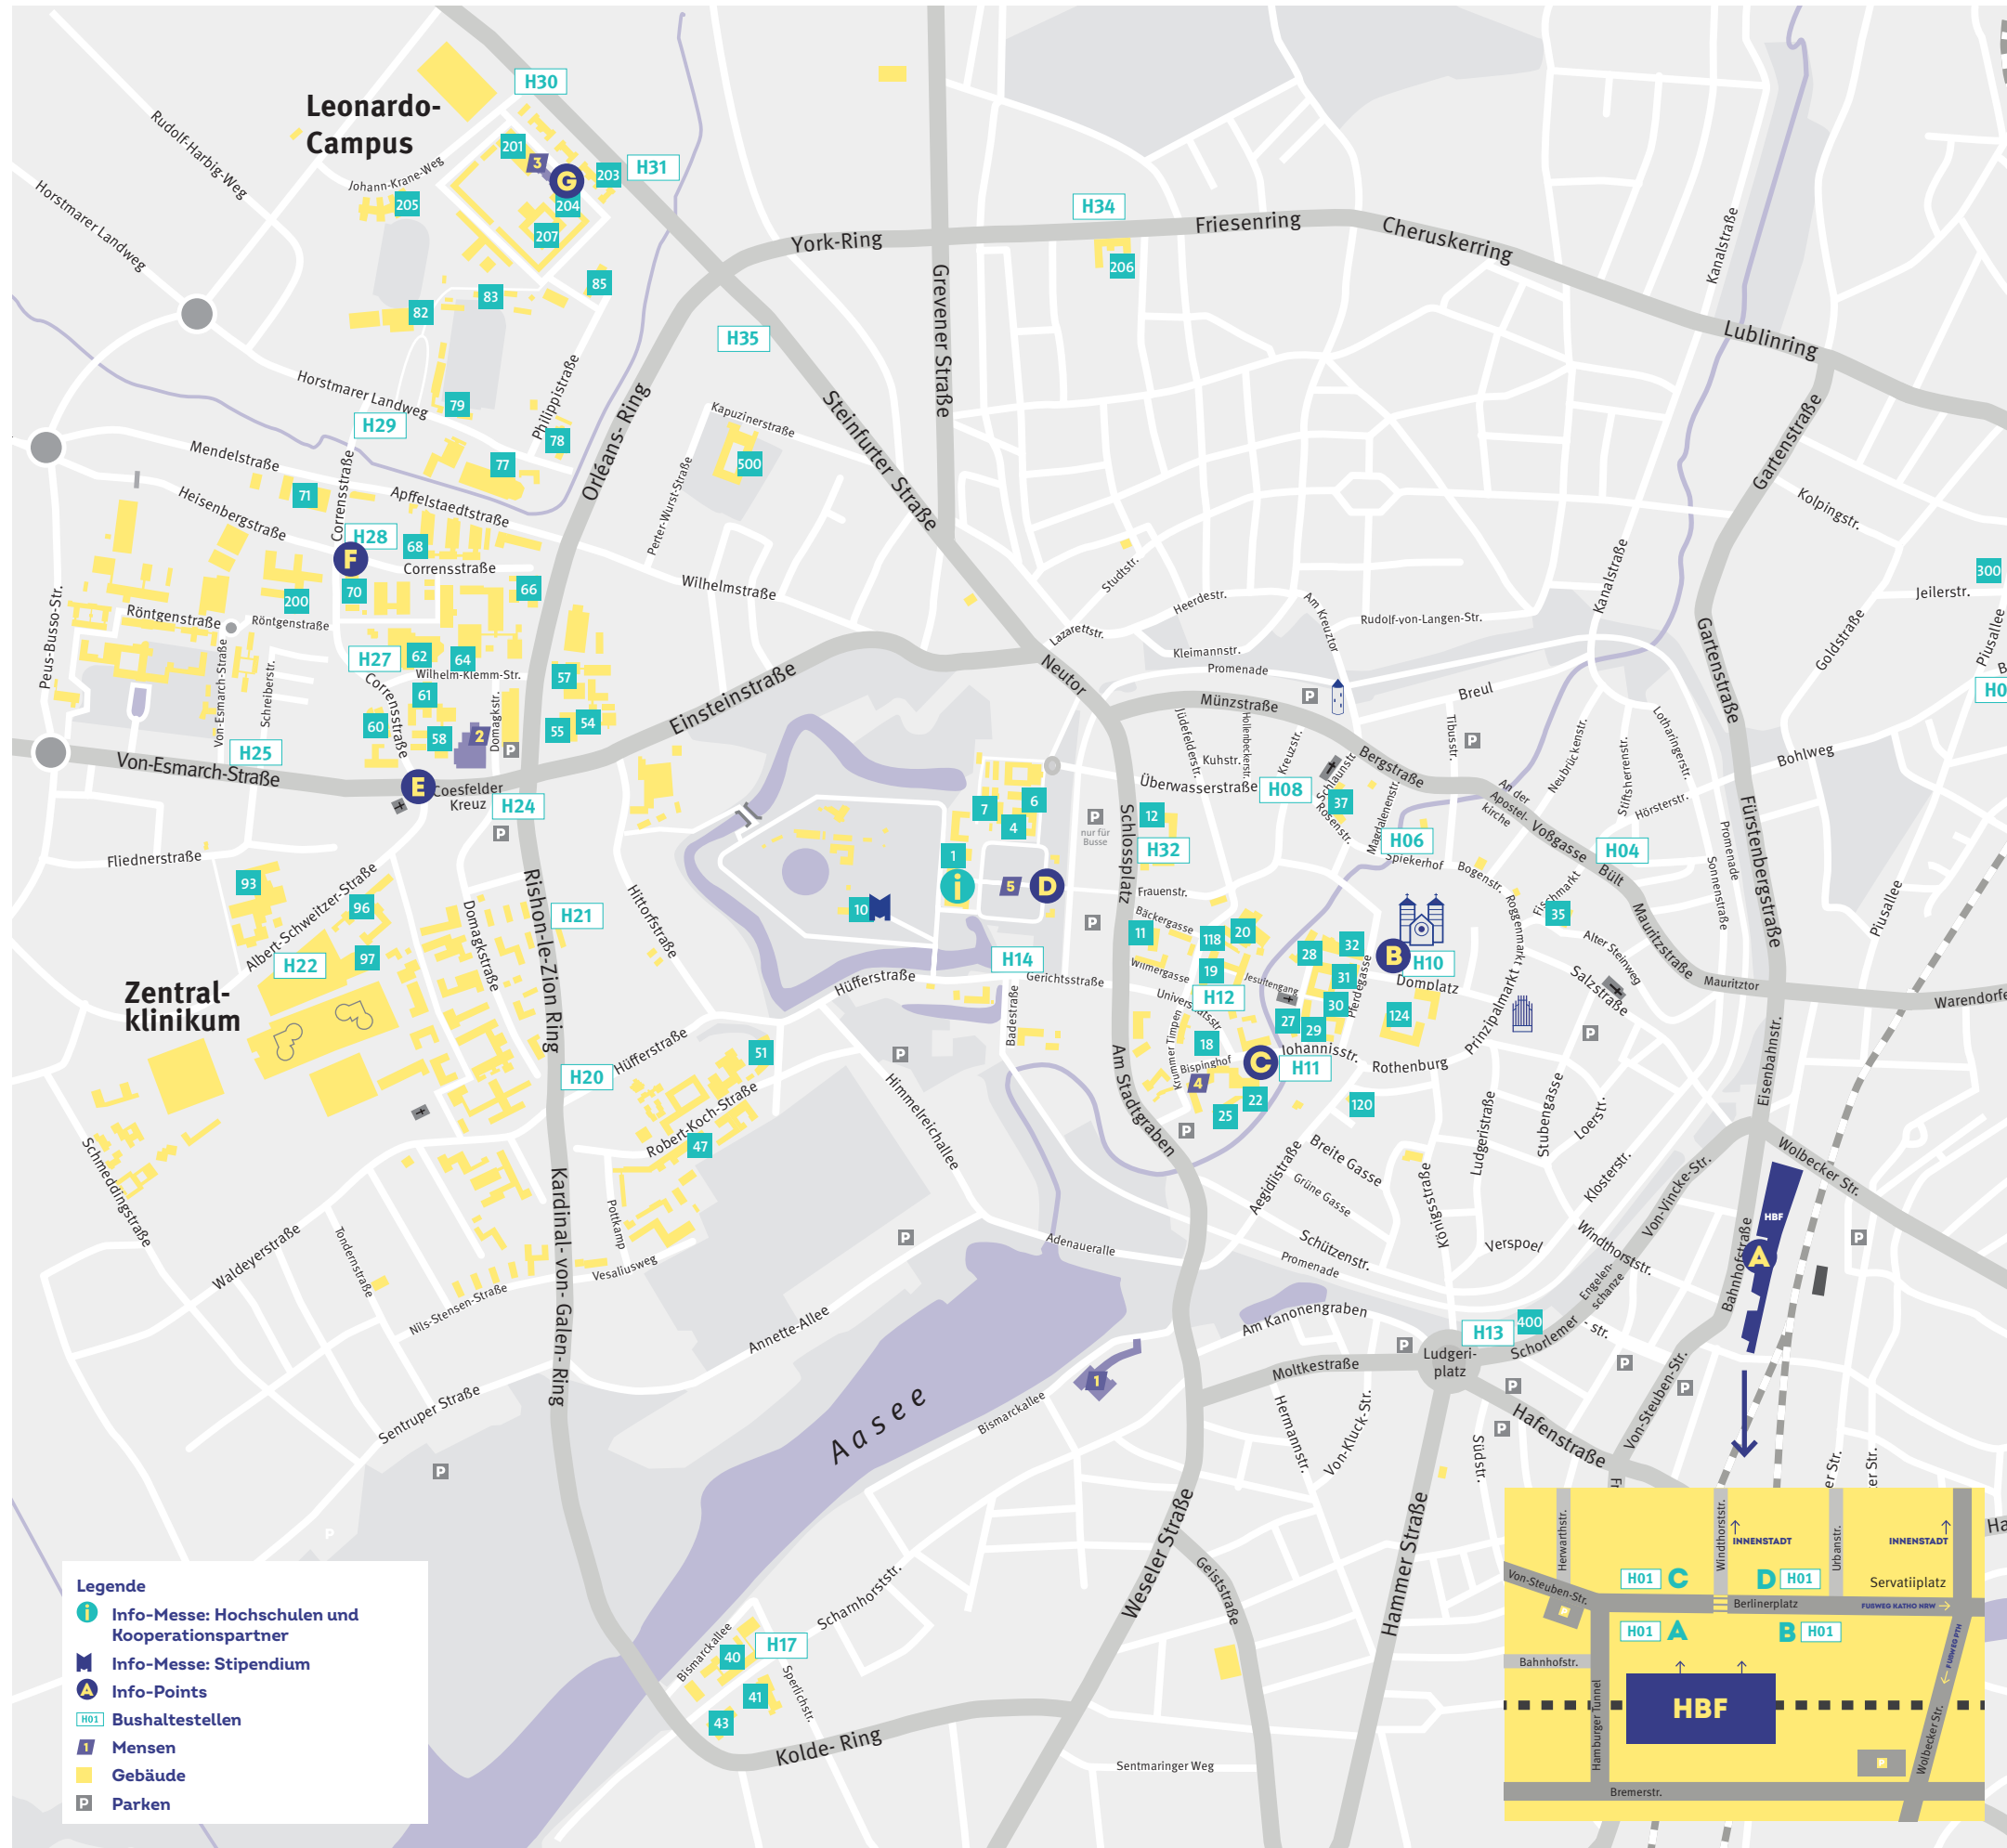

LAGEPLAN STADT MÜNSTER

- Legende**
- Info-Messe: Hochschulen und Kooperationspartner
 - Info-Messe: Stipendium
 - Info-Points
 - Bushaltestellen
 - Mensen
 - Gebäude
 - Parken

- Universität Münster**
- 120 Aegidiistraße 5
 - 97 Albert-Schweitzer-Campus 1, Gebäude A6 (Zentrales Lehrgebäude der Medizinischen Fakultät)
 - 96 Albert-Schweitzer-Campus 1, Gebäude A9 (Psychiatrische Klinik)
 - 35 Alter Steinweg 6 / 7 (Haus der Niederlande)
 - 22 Bispinghof 2, Haus B
 - Bispinghof 3, Haus A
 - 58 Corrensstraße 2
 - 70 Corrensstraße 24
 - 60 Corrensstraße 3
 - 58 Corrensstraße 4
 - 66 Corrensstraße 45
 - 68 Corrensstraße 48 (PharmaCampus)
 - 31 Domplatz 20 – 22 (Fürstenberghaus)
 - 32 Domplatz 23
 - 124 Domplatz 8
 - 54 Einsteinstraße 62
 - 55 Einsteinstraße 64
 - 93 Fliednerstraße 21
 - 25 Georgskommende 33
 - 71 Heisenbergstr. 2 (Geo I)
 - 79 Horstmarer Landweg 50
 - 77 Horstmarer Landweg 58b
 - 82 Horstmarer Landweg 68b (Ballsporthalle)
 - 29 Johannisstraße 12 – 20
 - 27 Johannisstraße 4
 - 28 Johannisstraße 8 – 10
 - 20 Krummer Timpen 3 (Universitäts- und Landesbibliothek)
 - 118 Krummer Timpen 5 (Torhaus an der Universitäts- und Landesbibliothek)
 - 85 Leonardo-Campus 11
 - 83 Leonardo-Campus 17
 - 400 Ludgeriplatz 1 (Musikhochschule)
 - 57 Orléans-Ring 12
 - 30 Pferdegasse 3
 - 78 Philippstraße 2
 - 47 Robert-Koch-Straße 29
 - 37 Rosenstraße 9
 - 40 Scharnhorststraße 100
 - 41 Scharnhorststraße 109, 110
 - 43 Scharnhorststraße 121
 - 37 Schlaunstraße 2
 - 10 Schlossgarten 3 (Botanicum)
 - 12 Schlossplatz 34 (vom Stein-Haus)
 - 11 Schlossplatz 46 (Hörsaalgebäude)
 - 4 Schlossplatz 5
 - 6 Schlossplatz 7
 - 18 Universitätsstraße 13 – 17
 - 19 Universitätsstraße 14 – 16 (Juridicum)
 - 62 Wilhelm-Klemm-Straße 10
 - 64 Wilhelm-Klemm-Straße 6
 - 61 Wilhelm-Klemm-Straße 9
- FH Münster**
- 200 Corrensstraße 25 (Fachhochschulzentrum)
 - 206 Friesenring 32
 - 51 Hüfferstraße 27 (Hüfferstiftung)
 - 205 Johann-Krane-Weg 21
 - 204 Leonardo-Campus 10
 - 201 Leonardo-Campus 6
 - 203 Leonardo-Campus 7